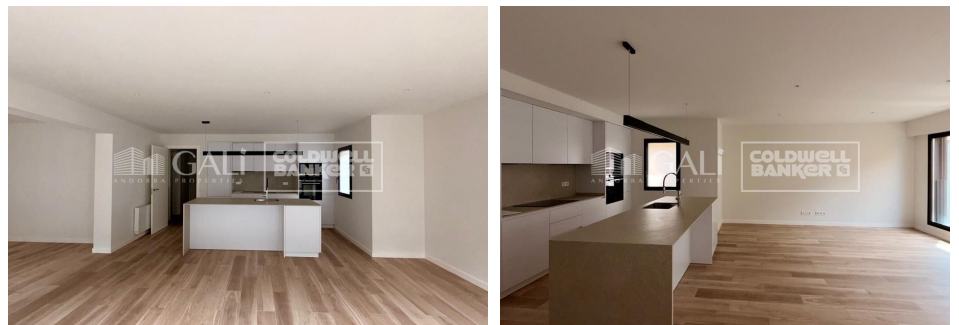

# Fantàstic pis a avinguda meritxell de 3 dormitoris

ref: **02656**

Fantàstic pis de recent construcció de lloguer a Andorra la Vella~Ubicat en plena avinguda principal, en una de les zones més privilegiades d'Andorra la Vella, aquest magnífic immoble és a poca distància a peu de tots els serveis, comerços i zones d'oci. A més, gaudeix d'unes boniques vistes i de sol durant tot el dia.~L'habitatge compta amb una superfície de 123,98 m2, distribuïts de forma còmoda i funcional:~3 dormitoris, un tipus suite.~Ampli ...