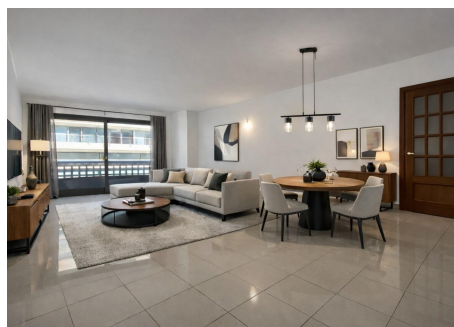

PIS CENTRIC EN ANDORRA LA VELLA

ref: **04050**

99 m2

3

2

No Inclòs

Acollidor pis per llogar al centre d'Andorra la Vella, en ubicació privilegiada per la seva proximitat a tots els serveis (centre comercial, zona administrativa del país, serveis mèdics, etc). Ens trobem amb un apartament en edifici en perfecte estat de conservació que consta de la distribució següent: ~~- Rebedor amb armari encastats. ~- Cuina independent equipada amb forn, vitroceràmica i campana. Amb molts armari per facilitar lemmagatzematg...