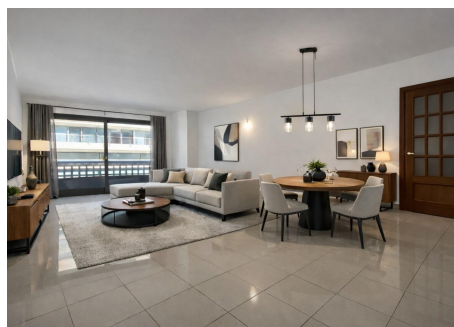

PIS CENTRIC EN ANDORRA LA VELLA

ref: **04050**

Acollidor pis per llogar al centre d'Andorra la Vella, en ubicació privilegiada per la seva proximitat a tots els serveis (centre comercial, zona administrativa del país, serveis mèdics, etc). Ens trobem amb un apartament en edifici en perfecte estat de conservació que consta de la distribució següent: ~~- Rebedor amb armaris encastats. ~- Cuina independent equipada amb forn, vitroceràmica i campana. Amb molts armaris per facilitar lemmagatzematg...