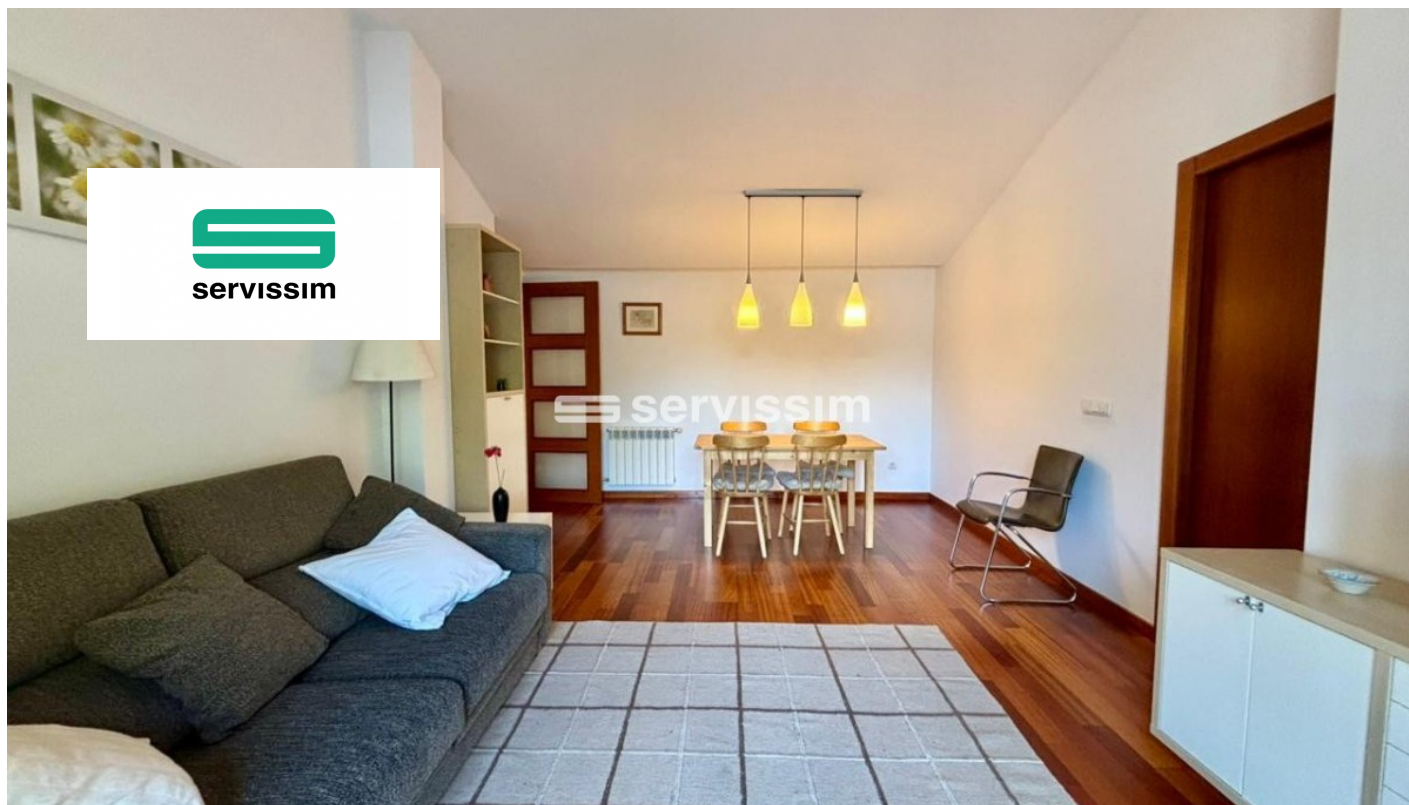

Pis de lloguer a Arinsal, 2 habitacions, 80 metres

ref: 1887

80 m²

2

0

No Inclòs

LLOGUER DE TEMPORADA D'ESTIU - Situat a Arinsal, a pocs minuts dels principals serveis i amb parada d'autobús just davant de l'edifici, trobem aquest acollidor pis d'uns 80 m², completament moblat i preparat per entrar-hi a viure. L'habitatge es distribueix en un ampli i lluminós saló-menjador amb accés directe a una agradable terrassa amb vistes a la muntanya, una cuina independent totalment equipada, dos dormitoris dobles a...