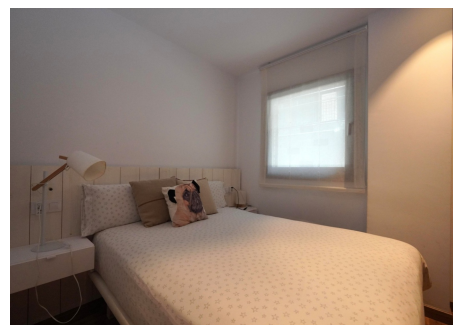

# Pis de lloguer a Encamp, 2 habitacions, 72 metres

ref: **ref14503**

Pis de lloguer d'uns 72 m<sup>2</sup> situat a la zona del Mirador d'Encamp, en una ubicació cèntrica i molt propera a tots els serveis.

L'habitatge disposa d'un ampli saló-menjador amb cuina integrada i equipada, dos dormitoris dobles, un d'ells tipus suite, i un bany complet. També compta amb armaris encastats, terres de parquet a les estances principals i acabats de gres als banys.