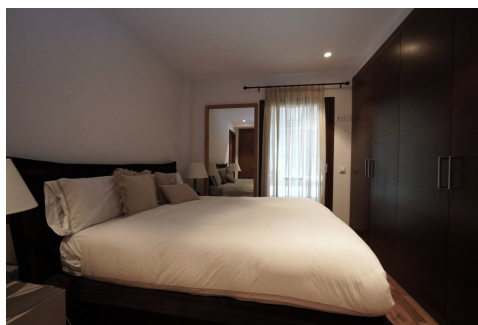

Pis de lloguer a Encamp, 2 habitacions, 72 metres

ref: **ref14503**

Pis de lloguer d'uns 72 m² situat a la zona del Mirador d'Encamp, en una ubicació cèntrica i molt propera a tots els serveis.

L'habitatge disposa d'un ampli saló-menjador amb cuina integrada i equipada, dos dormitoris dobles, un d'ells tipus suite, i un bany complet. També compta amb armaris encastats, terres de parquet a les estances principals i acabats de gres als banys.

La propietat inclou una plaça d'aparcament, aportant comod...

CONCERTA UNA VISITA

Immobilària Superior - Tel: **+376 808080**