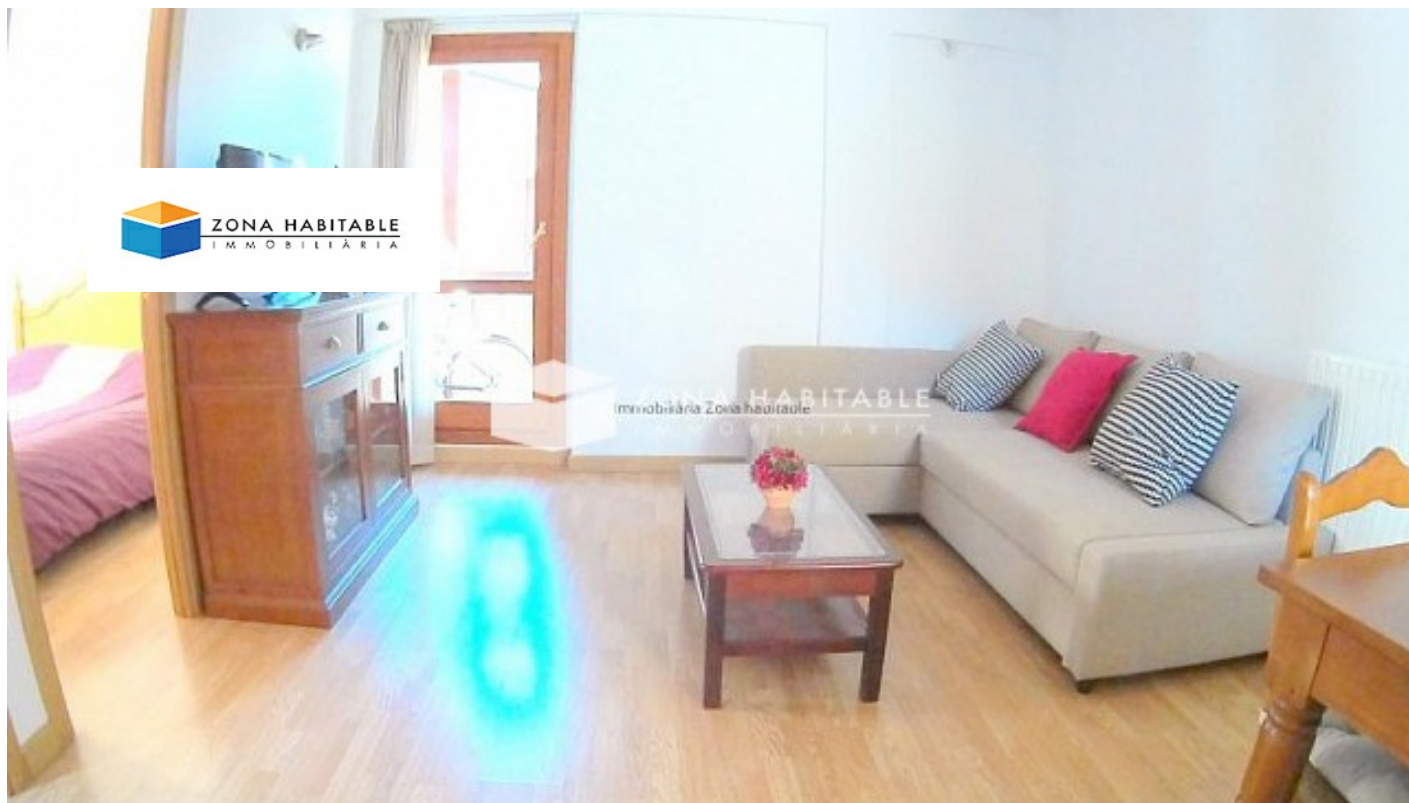

Lloguer de pis a Soldeu

ref: **8632**

 **ZONA HABITABLE**
IMMOBILIÀRIA

55 m²

1

1

No Inclòs

Pis acollidor i funcional, situat a pocs minuts de les pistes d'esquí de Granvalira. L'habitatge disposa d'1 habitació doble, 1 bany complet, cuina totalment equipada i saló menjador lluminós amb vistes a l'exterior. Inclou plaça d'aparcament i guardaesquís privats. Un espai perfecte per gaudir d'un entorn de muntanya privilegiat.