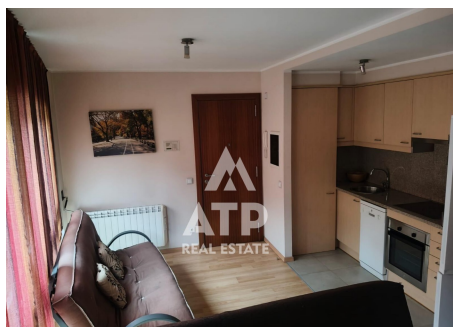

Pis de lloguer a Canillo, 1 habitació, 46 metres

ref: **ATP00126/13490**

46 m²

1

1

Inclòs

Acollidor pis de 46 m² totalment moblat, ideal per a una persona o una parella, situat en una ubicació privilegiada al Tarter.~~Característiques:~~1 habitació moblada~Saló-menjador lluminós~Llar de foc~Cuina equipada~Bany complet~Plaça d'aparcament inclosa~Traster inclòs~~Una oportunitat perfecta per gaudir de la muntanya i de l'entorn del Tarter, amb fàcil accés a les pistes d'esquí i a tots els serveis de la zona.~~Per a més informació o per co...