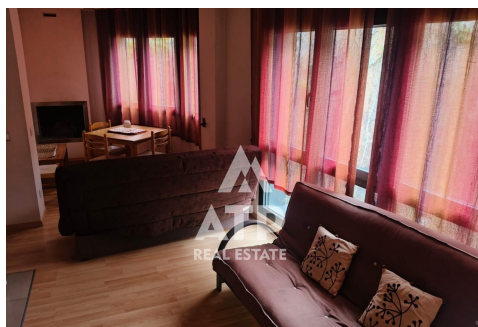

Pis de lloguer a Canillo, 1 habitació, 46 metres

ref: **ATP00126/13490**

46 m²

1

1

Inclòs

Acollidor pis de 46 m² totalment moblat, ideal per a una persona o una parella, situat en una ubicació privilegiada al Tarter.~~Característiques:~~1 habitació moblada~Saló-menjador lluminós~Llar de foc~Cuina equipada~Bany complet~Plaça d'aparcament inclosa~Traster inclòs~~Una oportunitat perfecta per gaudir de la muntanya i de l'entorn del Tarter, amb fàcil accés a les pistes d'esquí i a tots els serveis de la zona.~~Per a més informació o per co...