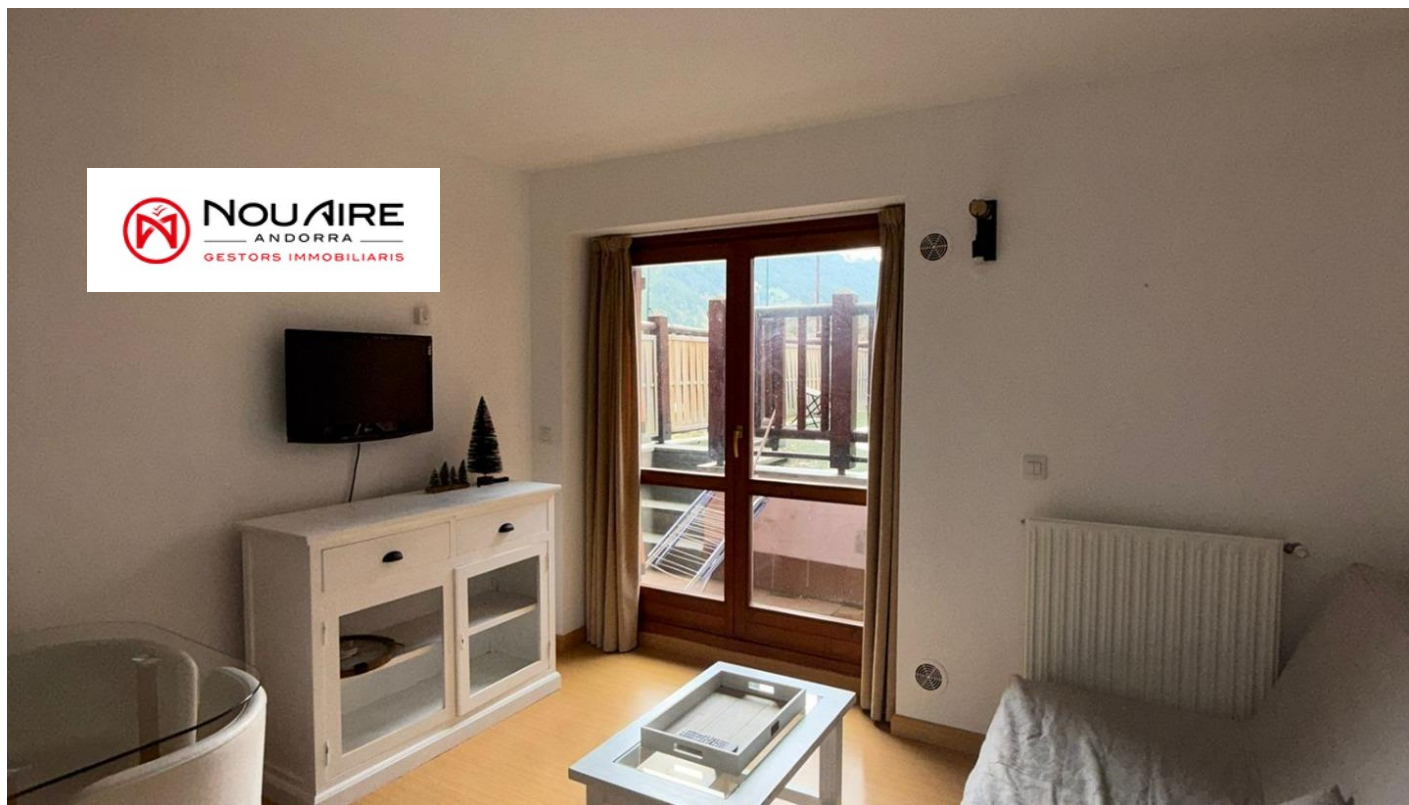

Apartament amb jardí a La Pleta de Soldeu

ref: **31163**

Es lloga acollidor apartament a l'exclusiva urbanització La Pleta de Soldeu (Canillo). Ideal per a amants de la natura i l'esquí.~~Distribució: 1 habitació doble i 1 bany complet.~~Zona de dia: Saló-menjador molt lluminós amb cuina oberta.~~Exterior: Fantàstic jardí privat.~~Ubicació: Entorn rústic i tranquil, a prop de Grandvalira.~~PREU: 1200€+ DESPESES