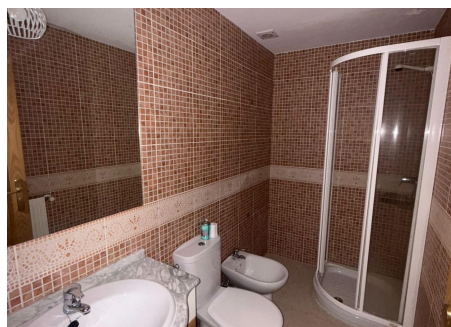

Apartament amb jardí a La Pleta de Soldeu

ref: **31163**

Es lloga acollidor apartament a l'exclusiva urbanització La Pleta de Soldeu (Canillo). Ideal per a amants de la natura i l'esquí.~~Distribució: 1 habitació doble i 1 bany complet.~~Zona de dia: Saló-menjador molt lluminós amb cuina oberta.~~Exterior: Fantàstic jardí privat.~~Ubicació: Entorn rústic i tranquil, a prop de Grandvalira.~~PREU: 1200€+ DESPESES