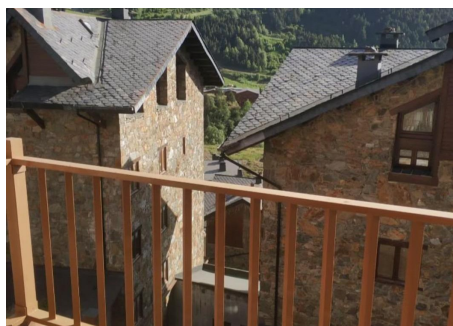

Magnífic Àtic de Lloguer Davant les Pistes d'Esquí del Tarter

ref: **30988**

Descobreix aquest magnífic àtic de lloguer, una oportunitat única per viure a primera línia de les pistes d'esquí del Tarter. Aquesta acollidora llar, ideal per a amants de la natura i la tranquil·litat, destaca per la lluminositat, l'estil rústic i les immillorables vistes.~~Un Espai Lluminós i Confortable~~Com que és un àtic, el pis gaudeix d'una gran quantitat de llum natural i unes excel·lents vistes. La propietat està pensada per al teu màxim...