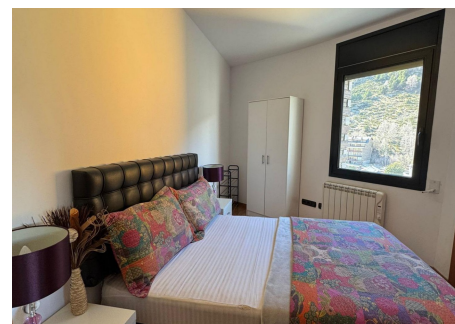

# Pis de 39 m2 amb 1 habitació, pàrquing i traster, a prop de soldeu

ref: **20453**

Magnífic pis de 39 m2, a prop de Soldeu, moblat i totalment equipat per llogar, compta amb sol, vistes i és molt acollidor.~Disposa d'1 habitació, bany complet, cuina americana equipada, llar de foc, plaça d'aparcament i traster.~~~despeses apart\*~~~Canillo és la parròquia amb més superfície i menor població del país.~~~Canillo és la capital d'un conjunt de deu pobles, A Canillo es troba el Santuari de Meritxell, patrona d'Andorra i les esglésies...