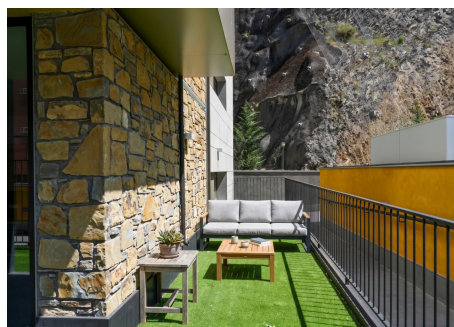

Pis de lloguer a Aixirivall, 1 habitació, 55 metres

ref: **W-02XXJR**

Planta baixa amb jardí a Sant Julià Pis en entorn natural. Presentem aquest magnífic pis de lloguer, pensat per a qui vol gaudir de la tranquil·litat i la bellesa d'un entorn natural privilegiat. Amb una distribució acurada i acabats de qualitat, aquest habitatge ofereix comoditat i estil a cada racó. El pis disposa d'un ampli dormitori equipat amb armari encastats, que aporta un espai funcional i ordenat. El bany, perfectament dissenyat, com...