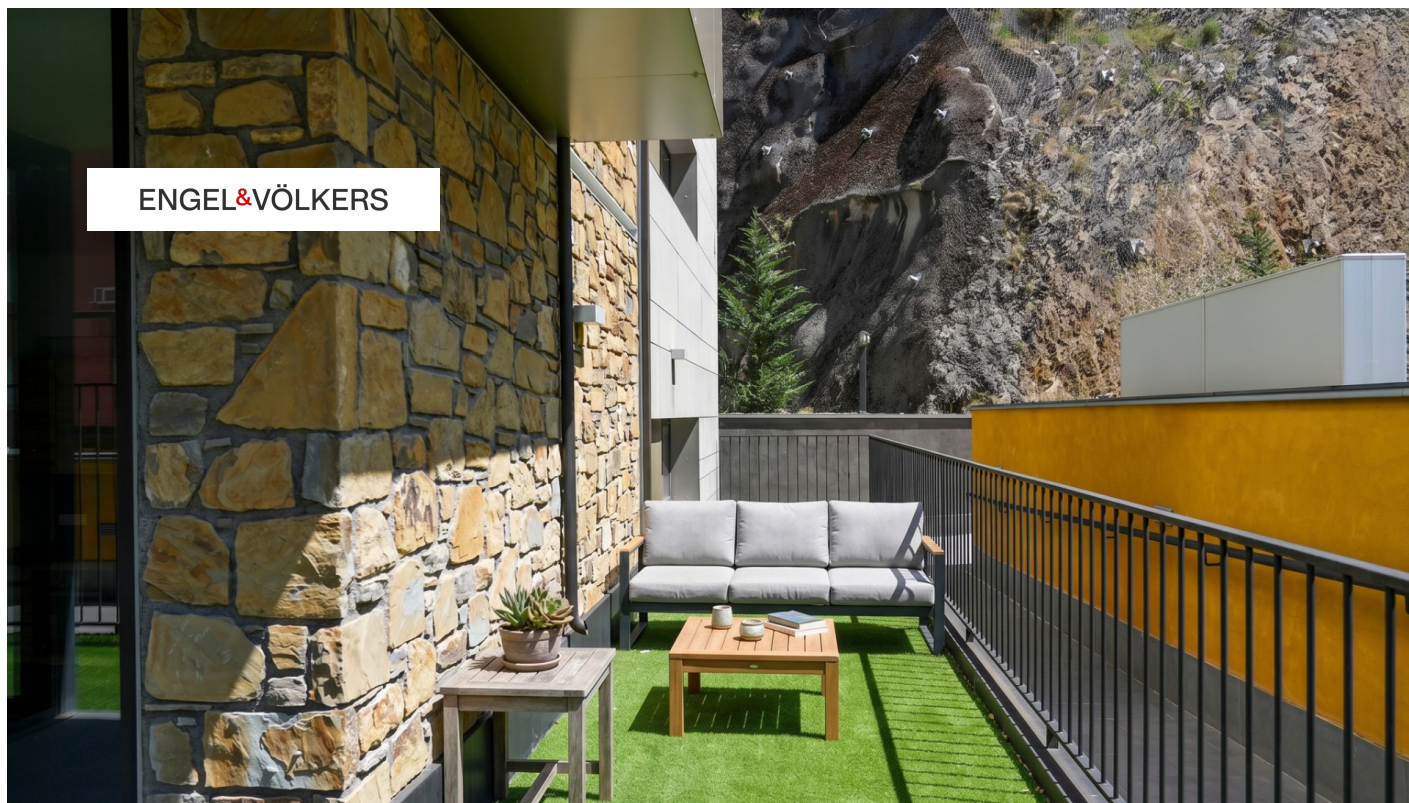

Pis de lloguer a Aixirivall, 1 habitació, 55 metres

ref: **W-02XXJR**

Planta baixa amb jardí a Sant Julià Pis en entorn natural. Presentem aquest magnífic pis de lloguer, pensat per a qui vol gaudir de la tranquil·litat i la bellesa d'un entorn natural privilegiat. Amb una distribució acurada i acabats de qualitat, aquest habitatge ofereix comoditat i estil a cada racó. El pis disposa d'un ampli dormitori equipat amb armari encastats, que aporta un espai funcional i ordenat. El bany, perfectament dissenyat, com...