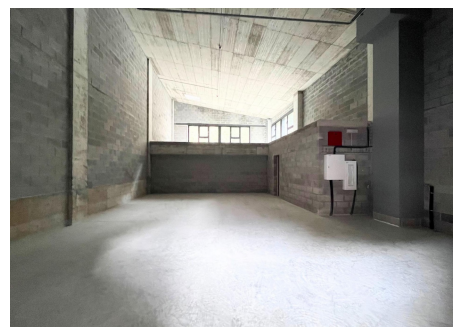

Naus industrials en lloguer a la Massana

ref: 162

 169 m ²	 0	 0	 No Inclòs
---	--	--	--

Disposem de naus industrials de fàcil accés per a tot tipus de vehicles, sense necessitat de creuar el centre de la Massana. Aquestes naus, de nova construcció, compten amb superfícies que varien entre 115 m² i 224 m², oferint flexibilitat per a diferents necessitats empresarials.~~Característiques destacades:~~Altures: Sostres amb una alçada entre 5 m i 7 m, ideals per a emmagatzematge i maquinària.~~Paviment: Sòls de formigó amb acabat en resin...