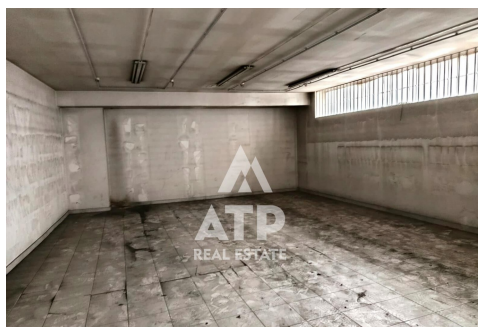

Nau Industrial de lloguer a Andorra la Vella, 125 metres

ref: **ATP00083/13490**

 125 m ²	 0	 0	 No Inclòs
---	--	--	--

Excel·lent oportunitat per llogar un magatzem ubicat a una zona cèntrica i estratègica d'Andorra la Vella, ideal per a empreses, autònoms o particulars que necessitin espai addicional d'emmagatzematge.~~La seva ubicació privilegiada permet accés còmode i ràpid, en un entorn amb gran activitat comercial i tots els serveis propers. Perfecte per guardar mercaderia, material professional o com a suport logístic per a negocis del centre.~~Una opció pr...