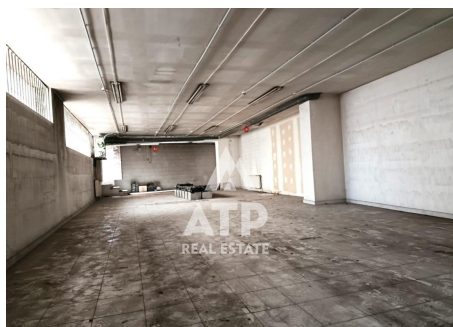

Nau Industrial de lloguer a Andorra la Vella, 125 metres

ref: **ATP00083/13490**

 125 m ²	 0	 0	 No Inclòs
---	--	--	--

Excel·lent oportunitat per llogar un magatzem ubicat a una zona cèntrica i estratègica d'Andorra la Vella, ideal per a empreses, autònoms o particulars que necessitin espai addicional d'emmagatzematge.~~La seva ubicació privilegiada permet accés còmode i ràpid, en un entorn amb gran activitat comercial i tots els serveis propers. Perfecte per guardar mercaderia, material professional o com a suport logístic per a negocis del centre.~~Una opció pr...