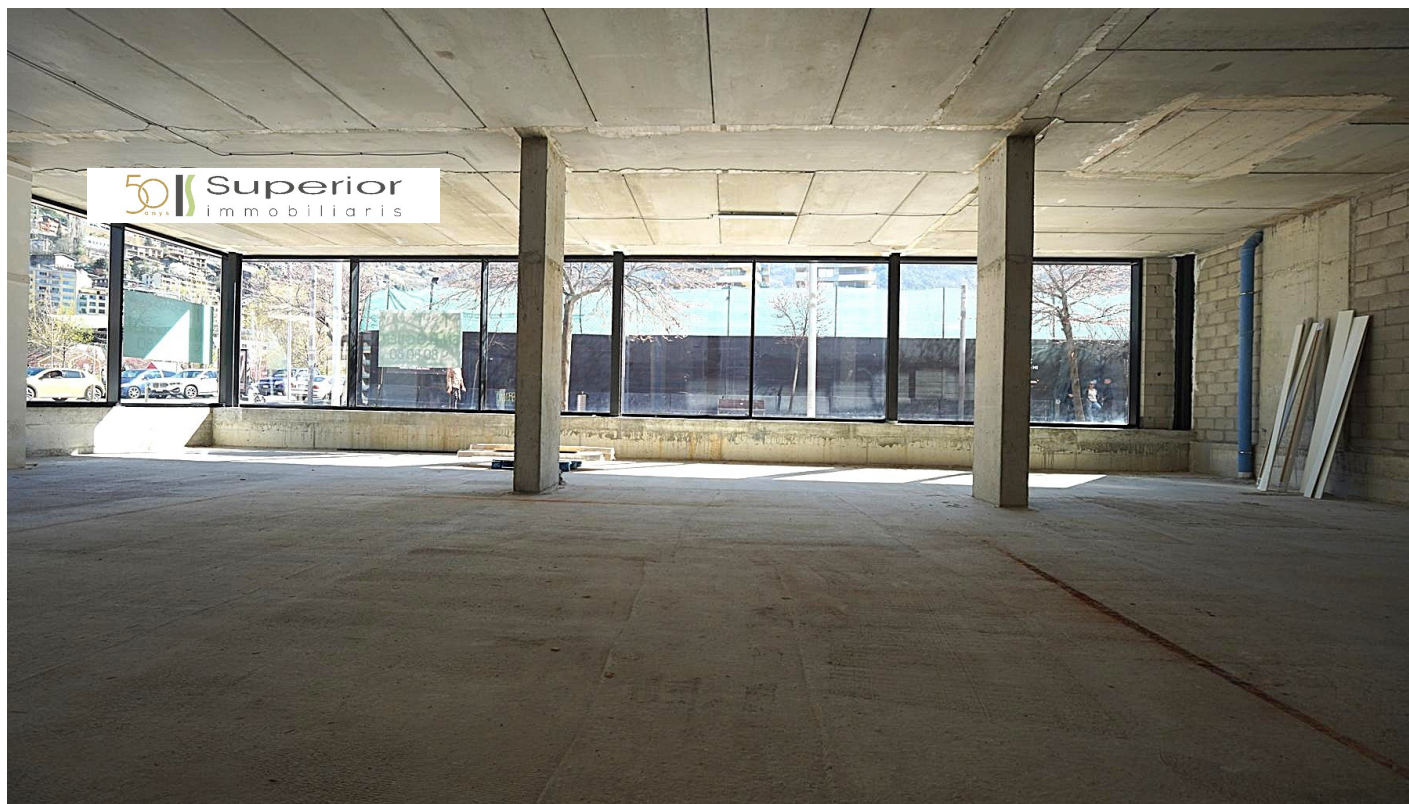

Local comercial de lloguer a Escaldes Engordany, 538 metres

ref: **ref14052**

538 m²

0

0

No Inclòs

Magnífic local en lloguer al centre d'Escaldes-Engordany. Està situat a l'original i pioner edifici La Torre amb vistes excepcionals i a l'abast de tots els serveis. Destinat a transformar l'skyline d'Escaldes-Engordany en un nucli urbà modern i encara amb més personalitat, l'edifici La Torre es considera un dels projectes arquitectònics més ambiciosos i il·lusionants d'Andorra dels últims 25 anys. Tot just 10 anys després de la inauguració del...