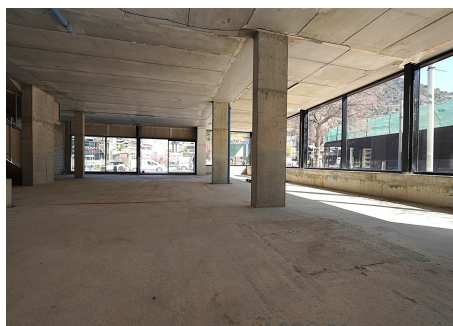

Local comercial de lloguer a Escaldes Engordany, 538 metres

ref: **ref14052**

538 m²

0

0

No Inclòs

Magnífic local en lloguer al centre d'Escaldes-Engordany. Està situat a l'original i pioner edifici La Torre amb vistes excepcionals i a l'abast de tots els serveis. Destinat a transformar l'skyline d'Escaldes-Engordany en un nucli urbà modern i encara amb més personalitat, l'edifici La Torre es considera un dels projectes arquitectònics més ambiciosos i il·lusionants d'Andorra dels últims 25 anys. Tot just 10 anys després de la inauguració del...