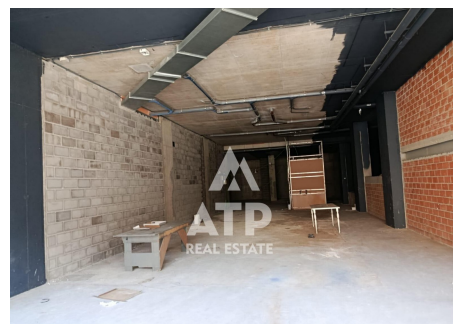

Local comercial de lloguer a Escaldes Engordany, 395 metres

ref: **ATP00080/13490**

395 m2

0

0

No Inclòs

Descobreix una oportunitat única al centre neuràlgic d'Escaldes-Engordany, una de les zones amb més activitat, visibilitat i projecció del Principat d'Andorra.~~Aquest espectacular local de 395 m2 ofereix un espai ampli i totalment diàfan, pensat perquè puguis donar forma al teu negoci sense límits. La seva distribució flexible et permet adaptar cada metre quadrat a les teves necessitats, ja sigui per a retail, showroom, centre mèdic, espai gastr...