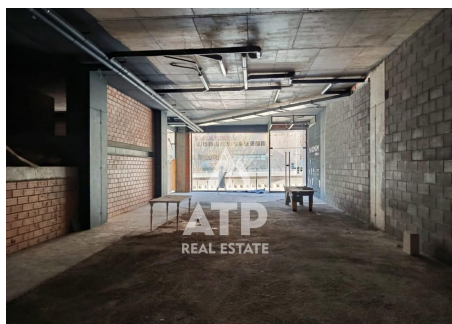

Local comercial de lloguer a Escaldes Engordany, 395 metres

ref: **ATP00080/13490**

395 m2

0

0

No Inclòs

Descobreix una oportunitat única al centre neuràlgic d'Escaldes-Engordany, una de les zones amb més activitat, visibilitat i projecció del Principat d'Andorra.~~Aquest espectacular local de 395 m2 ofereix un espai ampli i totalment diàfan, pensat perquè puguis donar forma al teu negoci sense límits. La seva distribució flexible et permet adaptar cada metre quadrat a les teves necessitats, ja sigui per a retail, showroom, centre mèdic, espai gastr...