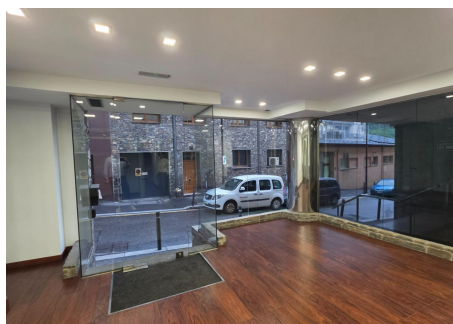

# Local comercial ubicat en zona urbana, molt a prop del centre de la capital

ref: **31201**

Local comercial ubicat en zona urbana, molt a prop del centre de la capital. ~ Ideal per despatx professional, professió liberal, industrials, consulta mèdica...~ Consta de: botiga/espai d'uns 92m<sup>2</sup> exterior i lluminós, soterrani d'altres 80m<sup>2</sup> actualment tancat com a gran box (per 3 cotxes), amb accessos per la botiga i per aparcament i altre espai d'uns 27m<sup>2</sup>. ~ El soterrani es pot utilitzar com a aparcament, magatzem, traster...