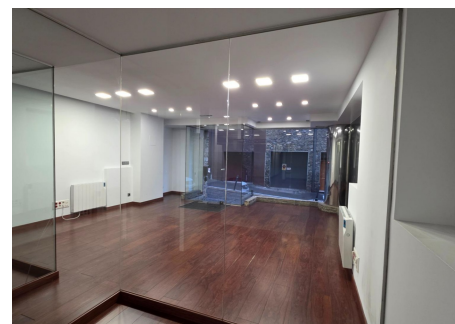

# Local comercial ubicat en zona urbana, molt a prop del centre de la capital

ref: **31201**

Local comercial ubicat en zona urbana, molt a prop del centre de la capital. ~ Ideal per despatx professional, professió liberal, industrials, consulta mèdica...~ Consta de: botiga/espai d'uns 92m<sup>2</sup> exterior i lluminós, soterrani d'altres 80m<sup>2</sup> actualment tancat com a gran box (per 3 cotxes), amb accessos per la botiga i per aparcament i altre espai d'uns 27m<sup>2</sup>. ~ El soterrani es pot utilitzar com a aparcament, magatzem, traster...