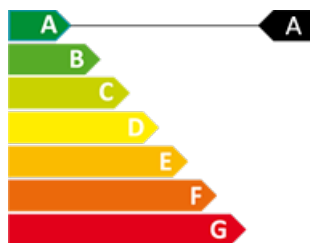

immobiliària
7CLAUS

CERTIFICAT ENERGÈTIC

0

0

13 m²

No Inclòs

Aparcament en lloguer

Ref: 7449