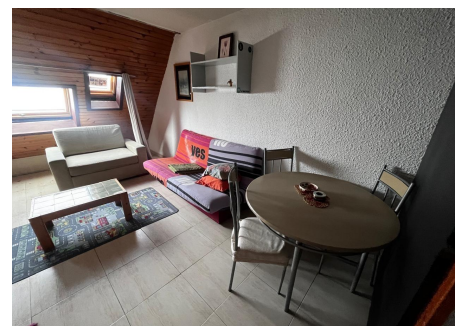

Estudi en Lloguer a Bordes d'Envalira: Temporada d'Hivern

ref: **25878**

Busques la base perfecta per gaudir de la neu a Grandvalira amb la seguretat de poder-te quedar tot l'any? Presentem aquest funcional estudi situat a la zona de Bordes d'Envalira (Soldeu), una ubicació estratègica per a esquiadors i amants de la muntanya.~~DISPONIBILITAT: Lloguer per a la temporada d'hivern fins a l'abril de 2026, amb la possibilitat de passar a lloguer anual un cop finalitzada la temporada.~~Espai Pràctic i Equipat~L'estudi ha e...