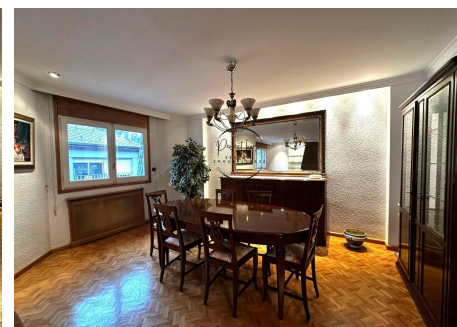

??! Dúplex en alquiler en el corazón de Andorra la Vella!

ref: **CL-0082**

158 m²

4

3

Inclòs

Descubre este amplio dúplex de 158 m², ubicado en pleno centro ???, donde tendrás todo a tu alcance: ??? zonas comerciales, ?? colegios, ??? restaurantes y todos los servicios... ¡sin renunciar a la tranquilidad! ??~?? Espacios amplios y funcionales~Disfruta de un luminoso ?? salón-comedor, una cocina independiente totalmente reformada ???, recibidor acogedor y práctico lavadero.~??? 4 habitaciones dobles~~~2 tipo suite con baño privado ??~~~1 baño...