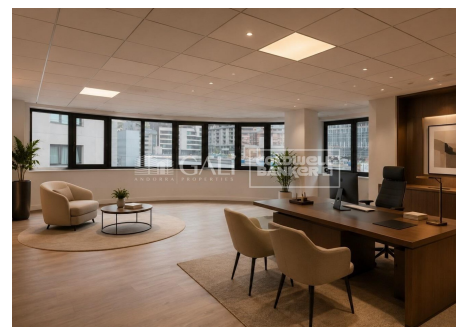

DESPATX CÈNTRIC A ANDORRA LA VELLA

ref: **02219**

146 m²

0

0

No Inclòs

Despatx recentment reformat de 146 m² en lloguer a Andorra la Vella, ideal per a oficines, despatxos professionals o empreses que busquin un espai ampli, funcional i ben ubicat.~~La propietat ofereix una distribució pràctica i versàtil, fàcilment adaptable a diferents activitats professionals:~~Àmplia sala diàfana, molt lluminosa i polivalent, perfecta com a zona de treball comuna, recepció o sala de reunions.~Dues sales independents que aporten ...