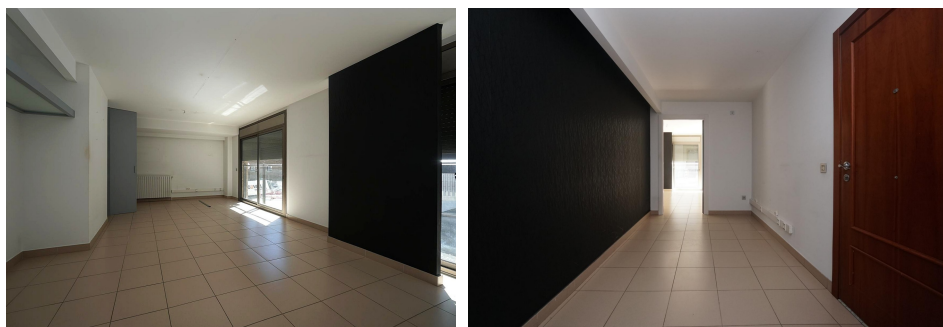

# Despatx de lloguer a Andorra la Vella, 95 metres

ref: **ref14259**

Despatx en lloguer d'aproximadament 95 m<sup>2</sup>, situat a peu de carrer al centre d'Andorra la Vella, en una ubicació cèntrica molt a prop dels magatzems Pyrénées i de tots els serveis i comerços necessaris.

El despatx compta amb una sala de recepció, tres espais independents ideals com a sales de reunions, i un bany complet. La seva distribució és pràctica i eficient, pensada per optimitzar l'activitat professional.