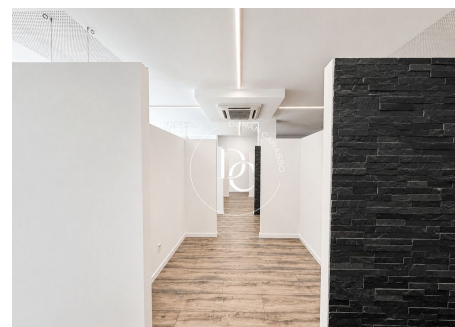

Despatx de lloguer a Andorra la Vella, 113 metres

ref: **AD1065**

113 m²

0

2

No Inclòs

Es presenta aquest exclusiu despatx situat en ple centre d'Andorra la Vella, en una ubicació privilegiada dins la principal zona comercial i administrativa del país. Un espai ideal per a empreses, consultories, despatxos professionals o qualsevol activitat que busqui imatge, comoditat i funcionalitat en un entorn estratègic amb gran afluència de vianants i excel·lent accessibilitat tant a peu com en vehicle. El despatx es troba en excel·...