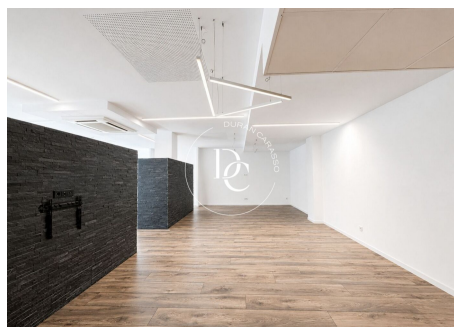

Despatx de lloguer a Andorra la Vella, 113 metres

ref: **AD1065**

113 m²

0

2

No Inclòs

Es presenta aquest exclusiu despatx situat en ple centre d'Andorra la Vella, en una ubicació privilegiada dins la principal zona comercial i administrativa del país. Un espai ideal per a empreses, consultories, despatxos professionals o qualsevol activitat que busqui imatge, comoditat i funcionalitat en un entorn estratègic amb gran afluència de vianants i excel·lent accessibilitat tant a peu com en vehicle. El despatx es troba en excel·...