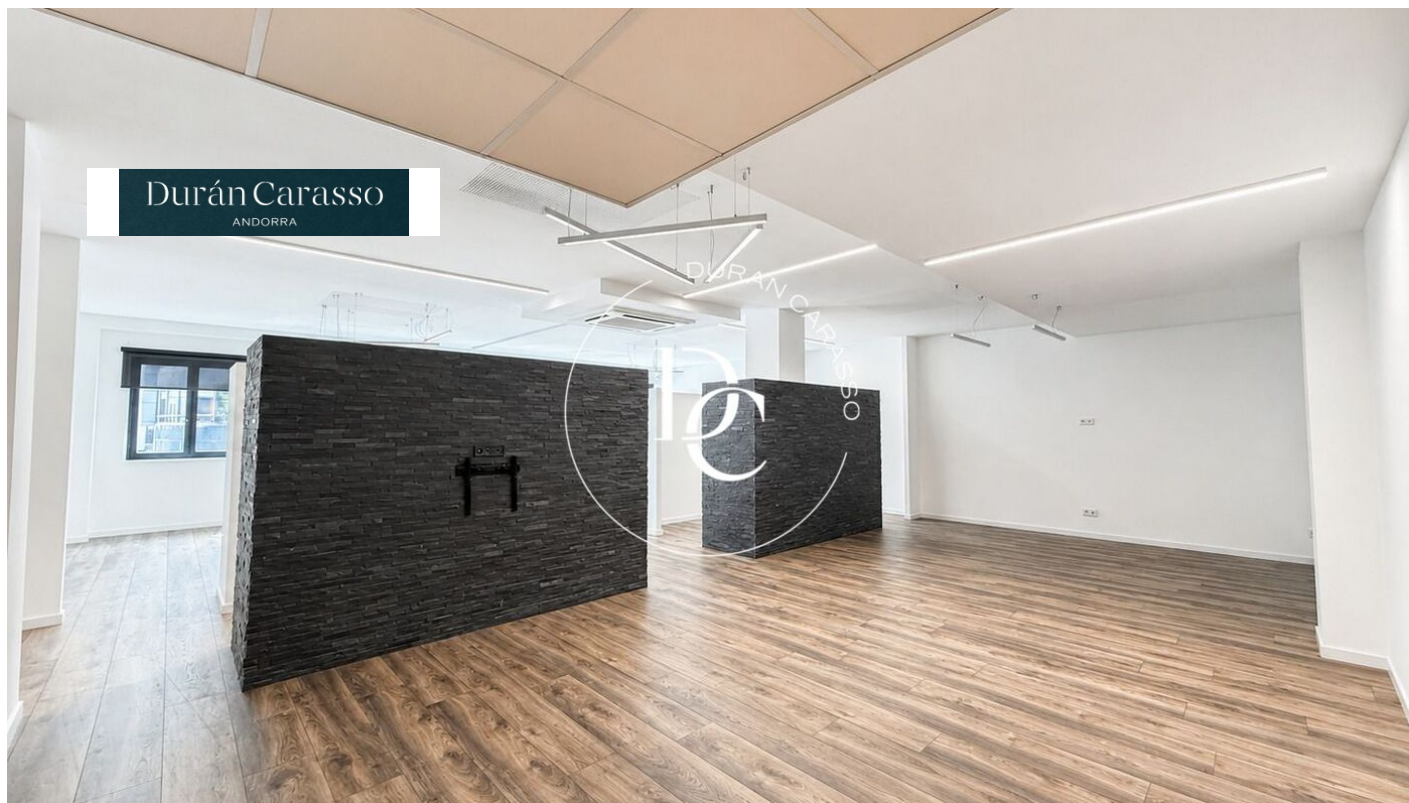

Despatx de lloguer a Andorra la Vella, 113 metres

ref: **AD1065**

113 m²

0

2

No Inclòs

Es presenta aquest exclusiu despatx situat en ple centre d'Andorra la Vella, en una ubicació privilegiada dins la principal zona comercial i administrativa del país. Un espai ideal per a empreses, consultories, despatxos professionals o qualsevol activitat que busqui imatge, comoditat i funcionalitat en un entorn estratègic amb gran afluència de vianants i excel·lent accessibilitat tant a peu com en vehicle. El despatx es troba en excel·...