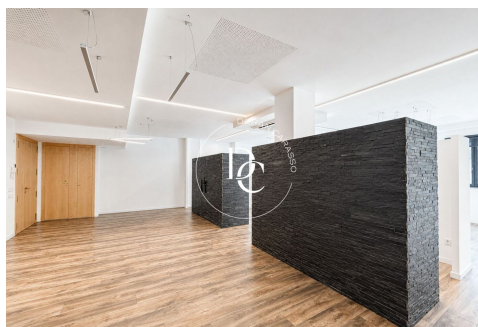

Despatx de lloguer a Andorra la Vella, 113 metres

ref: **AD1065**

113 m²

0

2

No Inclòs

Es presenta aquest exclusiu despatx situat en ple centre d'Andorra la Vella, en una ubicació privilegiada dins la principal zona comercial i administrativa del país. Un espai ideal per a empreses, consultories, despatxos professionals o qualsevol activitat que busqui imatge, comoditat i funcionalitat en un entorn estratègic amb gran afluència de vianants i excel·lent accessibilitat tant a peu com en vehicle. El despatx es troba en excel·...