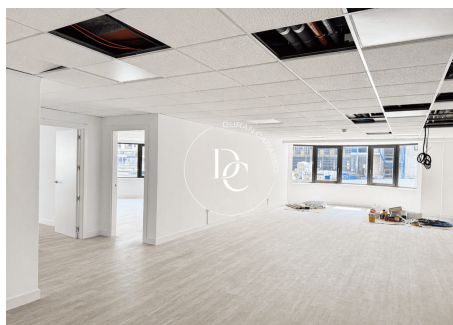

Despatx de lloguer a Andorra la Vella, 146 metres

ref: **AD1063**

Es lloga ampli despatx situat en ple centre d'Andorra la Vella, en una de les zones més demandades del país, en ple eix comercial i administratiu. Ubicat en una zona de vianants molt transitada, ofereix una excel·lent accessibilitat tant a peu com en vehicle. El despatx disposa de 146 m² i destaca per la seva amplitud i versatilitat. Es distribueix en tres espais diferenciats: dos despatxos tancats, ideals per a reunions o treball indivi...