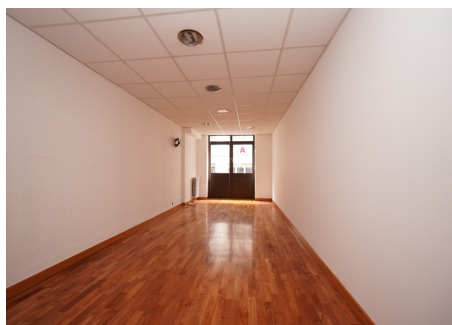

Despatx de lloguer a Andorra la Vella, 110 metres

ref: **ref14179**

110 m²

0

1

No Inclòs

Despatx en lloguer al centre d'Andorra la Vella.

Ubicat en una zona privilegiada, amb tots els serveis i comerços al seu abast.

Situat en una primera planta, disposa d'una superfície aproximada de 110 m², ideal per a oficines o despatx professional.

Compta amb bany de cortesia, terra de parquet i calefacció de gasoil.

CONCERTA UNA VISITA