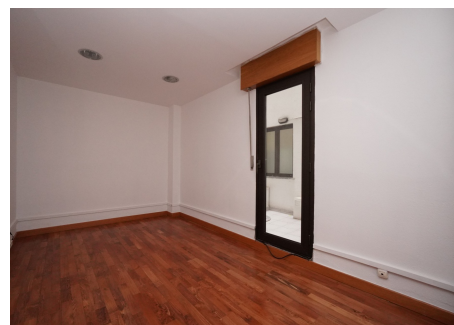

Despatx de lloguer a Andorra la Vella, 110 metres

ref: **ref14179**

110 m²

0

1

No Inclòs

Despatx en lloguer al centre d'Andorra la Vella.

Ubicat en una zona privilegiada, amb tots els serveis i comerços al seu abast.

Situat en una primera planta, disposa d'una superfície aproximada de 110 m², ideal per a oficines o despatx professional.

Compta amb bany de cortesia, terra de parquet i calefacció de gasoil.

CONCERTA UNA VISITA