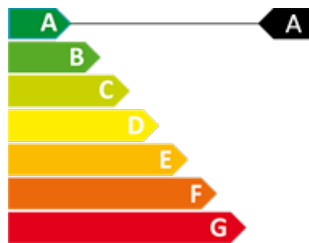

50 anys Superior
immobiliaris

CERTIFICAT ENERGÈTIC

0

1

158 m²

No Inclòs

Despatx de lloguer a Andorra la Vella, 158 metres

Ref: refl3720