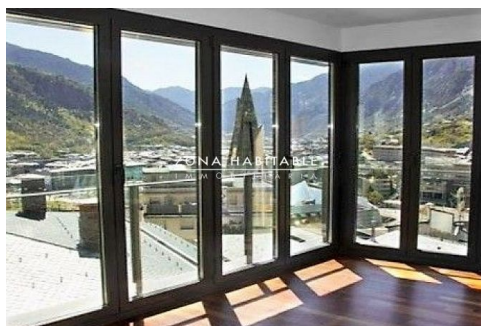

Increïble àtic dúplex en una zona exclusiva d'Escaldes-Engordany

ref: **11593**

Magnífic àtic dúplex en lloguer situat en una de les zones residencials més exclusives d'Escaldes-Engordany. Una propietat singular que destaca per la seva tranquil·litat, privacitat i unes vistes impressionants a la vall, amb sol durant tot el dia. La seva ubicació és immillorable: a tocar de Caldea i de la zona comercial d'Escaldes, però en un entorn residencial molt agradable. L'habitatge es distribueix en dues plantes i ofereix espais amplis ...