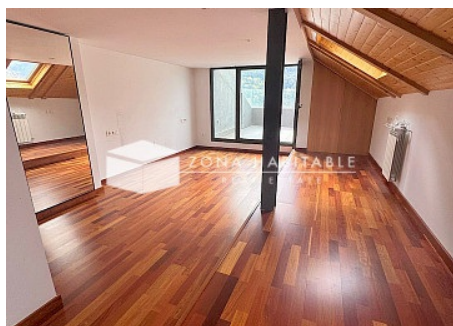

Increïble àtic dúplex en una zona exclusiva d'Escaldes-Engordany

ref: **11593**

Magnífic àtic dúplex en lloguer situat en una de les zones residencials més exclusives d'Escaldes-Engordany. Una propietat singular que destaca per la seva tranquil·litat, privacitat i unes vistes impressionants a la vall, amb sol durant tot el dia. La seva ubicació és immillorable: a tocar de Caldea i de la zona comercial d'Escaldes, però en un entorn residencial molt agradable. L'habitatge es distribueix en dues plantes i ofereix espais amplis ...