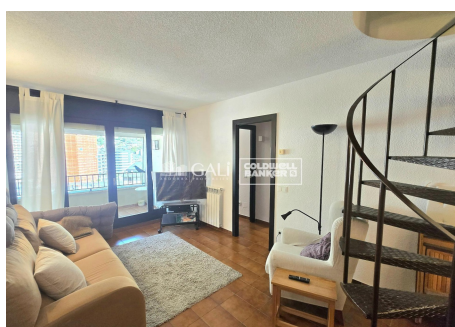

# DUPLEX DE QUATRE HABITACIONS MOLT LLUMINÓS, MOBLAT, BONA UBICACIÓ I PLAÇA DE PARKING

ref: **05158**

  
100 m2

  
4

  
2

  
Inclòs

Dúplex lluminós de 100 m2 a prop del Parc Central – Andorra la Vella~Es lloga ampli i acollidor dúplex situat a prop del Parc Central d'Andorra la Vella, en una zona amb tots els serveis i comerços a pocs minuts.~L'habitatge disposa de 100 m2 més una terrassa de 4 m2 amb bones vistes i orientació oest, cosa que proporciona sol i molta llum natural durant gran part del dia.~Compte amb:~• 4 habitacions~• 2 banys~• Atellat de 20 m2 útils~• Plaça de p...