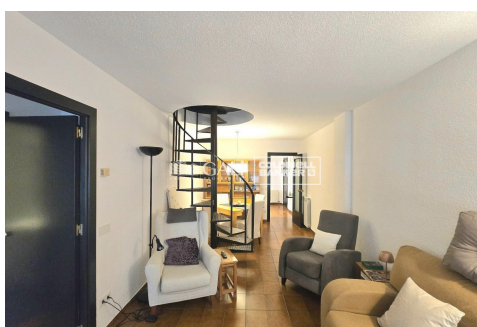

# DUPLEX DE QUATRE HABITACIONS MOLT LLUMINÓS, MOBLAT, BONA UBICACIÓ I PLAÇA DE PARKING

ref: **05158**

  
100 m2

  
4

  
2

  
Inclòs

Dúplex lluminós de 100 m2 a prop del Parc Central – Andorra la Vella~Es lloga ampli i acollidor dúplex situat a prop del Parc Central d'Andorra la Vella, en una zona amb tots els serveis i comerços a pocs minuts.~L'habitatge disposa de 100 m2 més una terrassa de 4 m2 amb bones vistes i orientació oest, cosa que proporciona sol i molta llum natural durant gran part del dia.~Compte amb:~• 4 habitacions~• 2 banys~• Atellat de 20 m2 útils~• Plaça de p...