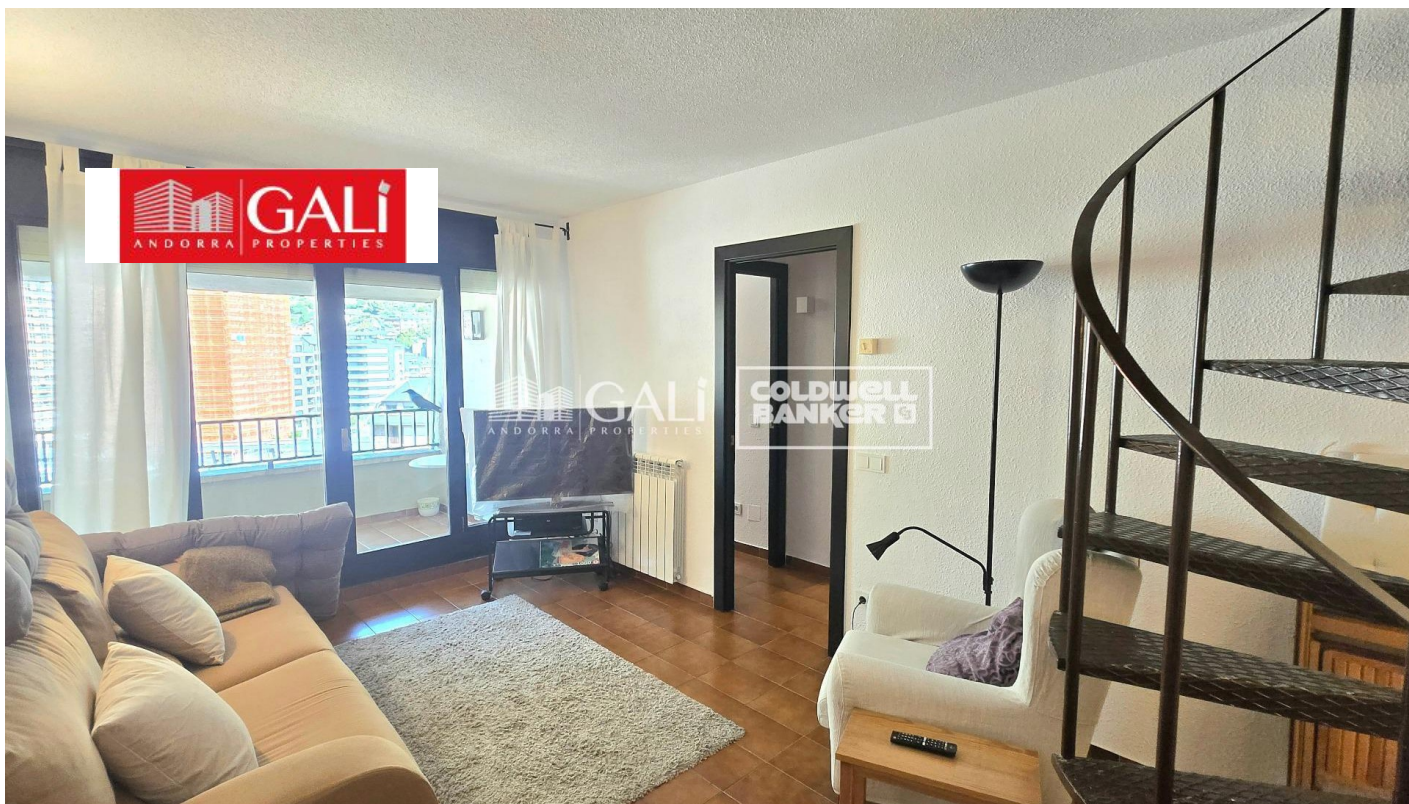

# DUPLEX DE QUATRE HABITACIONS MOLT LLUMINÓS, MOBLAT, BONA UBICACIÓ I PLAÇA DE PARKING

ref: **05158**

  
100 m2

  
4

  
2

  
Inclòs

Dúplex lluminós de 100 m2 a prop del Parc Central – Andorra la Vella~Es lloga ampli i acollidor dúplex situat a prop del Parc Central d'Andorra la Vella, en una zona amb tots els serveis i comerços a pocs minuts.~L'habitatge disposa de 100 m2 més una terrassa de 4 m2 amb bones vistes i orientació oest, cosa que proporciona sol i molta llum natural durant gran part del dia.~Compte amb:~• 4 habitacions~• 2 banys~• Atellat de 20 m2 útils~• Plaça de p...