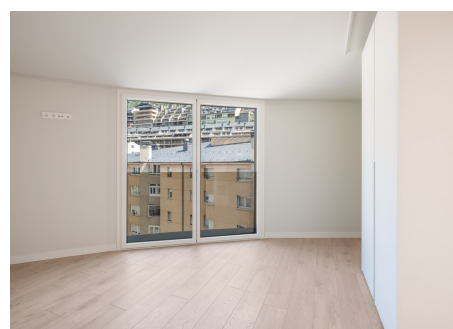

Àtic de lloguer a Escaldes Engordany, 3 habitacions, 90 metres

ref: **ref14054**

90 m²

3

2

Inclòs

Magnífic àtic nou per estrenar de lloguer a la parròquia d'Escaldes-Engordany, situat molt a prop de Caldea i del centre i compta amb tots els serveis.

El pis disposa d'una superfície aproximada de 91,23 m² d'habitatge i 7,20 m² de terrassa. Es distribueix en un ampli saló-menjador amb sortida a la terrassa i una cuina oberta de disseny, completament equipada amb placa d'inducció amb extractor, forn, microones, frigorífic i rentavaixelles ...