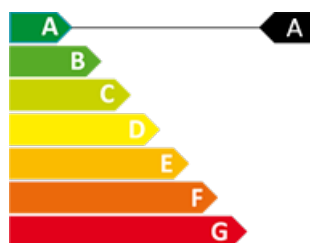

immobiliària
7CLAUS

CERTIFICAT ENERGÈTIC

3

2

100 m²

Inclòs

Àtic de lloguer a Encamp

Ref: 7618