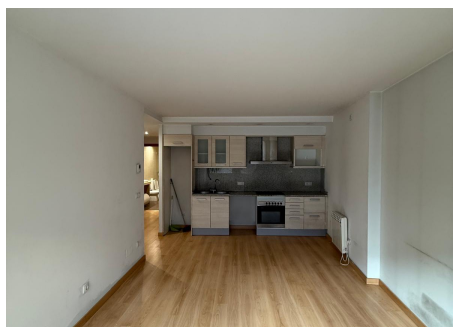

Pis de lloguer a Andorra la Vella, 1 habitació

ref: **BV24**

Es lloga pis d'una habitació a Andorra la Vella, al carrer Roureda de Sansa. Consta d'un menjador amb cuina oberta, una habitació doble amb armaris encastats i un bany. Es pot llogar plaça d'aparcament per cotxe mitjà o petit al mateix edifici. Inclou traster. Calefacció elèctrica i parquet. Per entrar ja. Interessats, escriure per whatsapp o trucar al 675777.