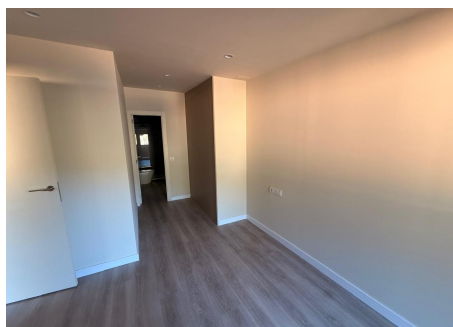

# Àtic de lloguer a Encamp, 3 habitacions, 130 metres

ref: 1313

130 m<sup>2</sup>

3

2

Inclòs

Presentem aquest magnífic àtic de 90 m<sup>2</sup>, perfecte per als que valoren la llum natural i la comoditat urbana. Ubicat estratègicament a prop d'escoles i de la zona comercial d'Encamp, aquesta propietat destaca per la seva orientació i vistes panoràmiques. Característiques principals: Superfície habitable: 90 m<sup>2</sup> ben distribuïts. Terrassa privada: 30 m<sup>2</sup> amb sol directe tot el dia. Ubicació: Zona molt cèntrica, ideal per a famílies. Pàrquing: Pla...