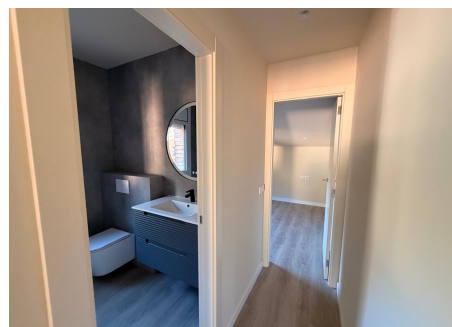

# Àtic de lloguer a Encamp, 3 habitacions, 130 metres

ref: 1313

130 m<sup>2</sup>

3

2

Inclòs

Presentem aquest magnífic àtic de 90 m<sup>2</sup>, perfecte per als que valoren la llum natural i la comoditat urbana. Ubicat estratègicament a prop d'escoles i de la zona comercial d'Encamp, aquesta propietat destaca per la seva orientació i vistes panoràmiques. Característiques principals: Superfície habitable: 90 m<sup>2</sup> ben distribuïts. Terrassa privada: 30 m<sup>2</sup> amb sol directe tot el dia. Ubicació: Zona molt cèntrica, ideal per a famílies. Pàrquing: Pla...